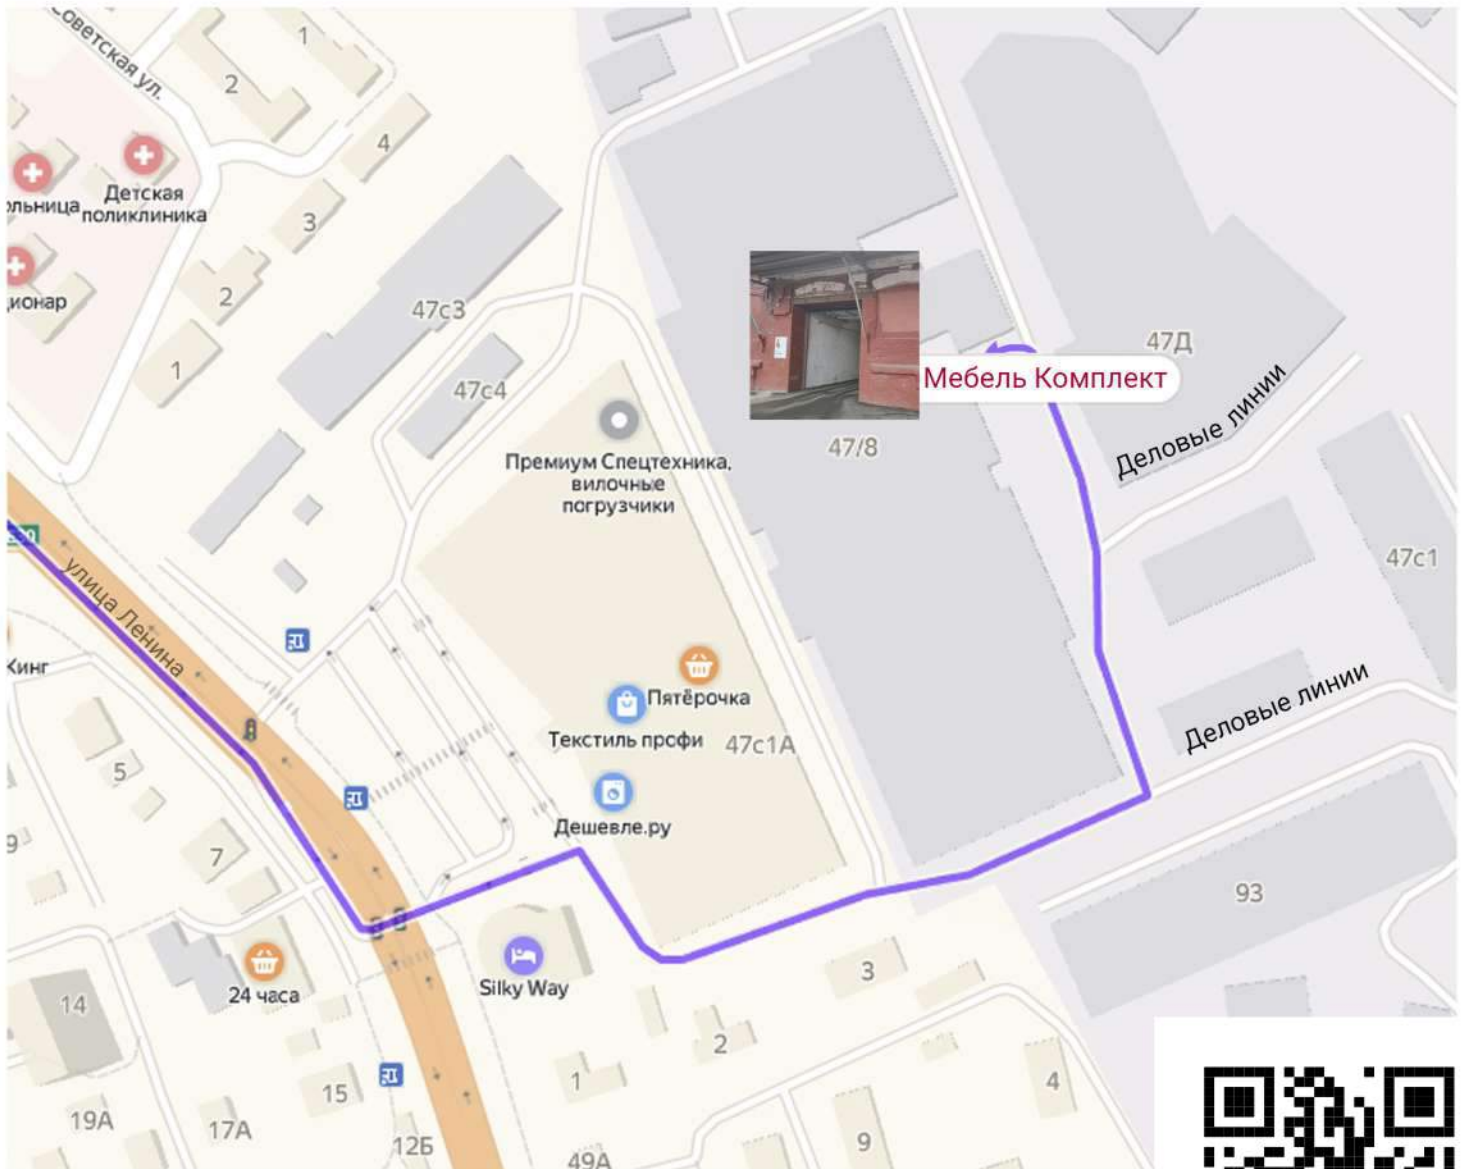

Схема проезда на склад МО, г. Люберцы

Склад работает Пн-Пт с 9 до 17-00

📍 МО, Люберцы, р.п. Октябрьский, ул. Ленина, д. 47/8

☎ +7 (499) 348-85-01

QR код для Яндекс.Навигатора